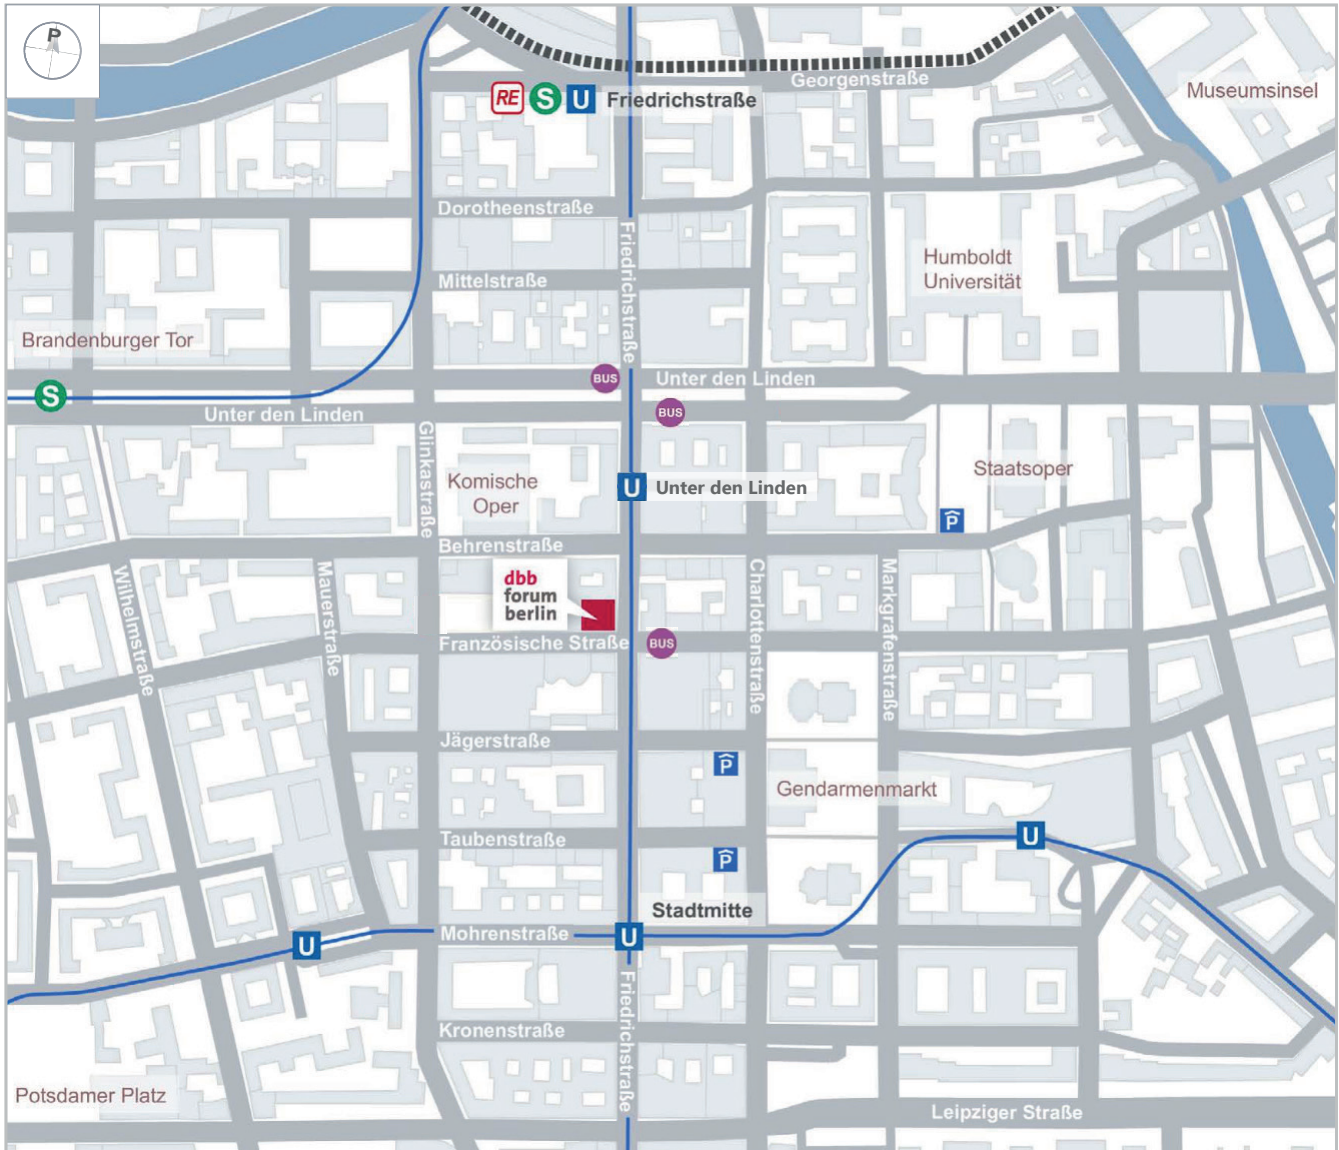

dbb forum berlin

SITE MAP & DIRECTIONS

PUBLIC TRANSPORT

S-Bahn Friedrichstraße	S1 / S2 / S25 / S5 / S7 / S75 Airport Express FEX / Regionaltrain
U-Bahn Unter den Linden	U5 / U6
U-Bahn Stadtmitte	U2
Bus Unter den Linden	100 / 147 / 245 / 300

DISTANCES

Airport Berlin Brandenburg BER	22 km / ca. 40 Minuten
Berlin Main Train Station	3 km / ca. 10 Minuten
Berlin Ostbahnhof	4 km / ca. 10 Minuten

PARKING

Friedrichstadt Passagen	driveway via Jägerstraße
Unter den Linden / Staatsoper	driveway via Behrenstraße